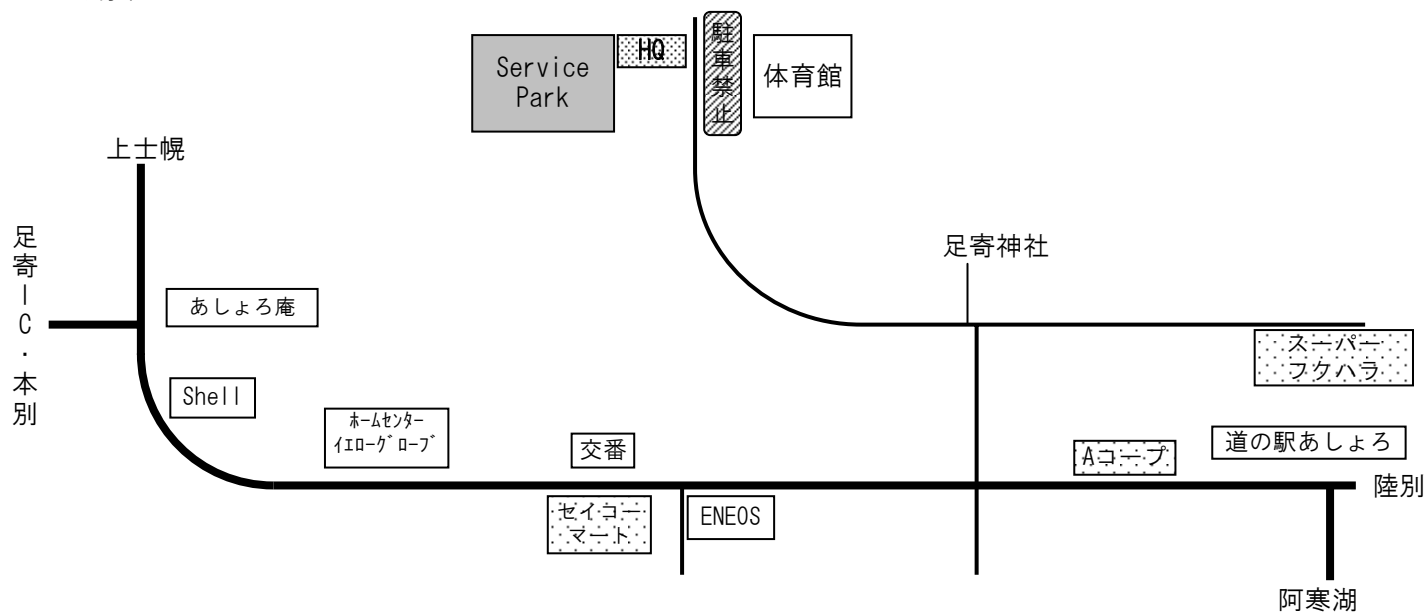

## 1 会場案内

## 2 タイムスケジュール

5月31日(土)

項目	時間	場所	備考
レッキ受付	12時00分～12時30分	SERVICE PARK	技術本部テント
コースオープン	13時00分～16時00分	各SS	
車両検査(予備車検)	16時30分～18時00分	SERVICE PARK	安全装備・他
ターボシーリング	16時30分～18時00分	車検場	

6月1日(日)

項目	時間	場所	備考
参加確認	06時00分～06時30分	HQ	
公式車両検査	06時00分～07時00分	車検場	
審査委員会	07時00分～07時20分	審査委員会室	
スタートリスト公示	07時20分	公式掲示板	
ブリーフィング	07時20分～07時40分	HQ前	
ラリースタート	08時00分～	パルクフェルメ	